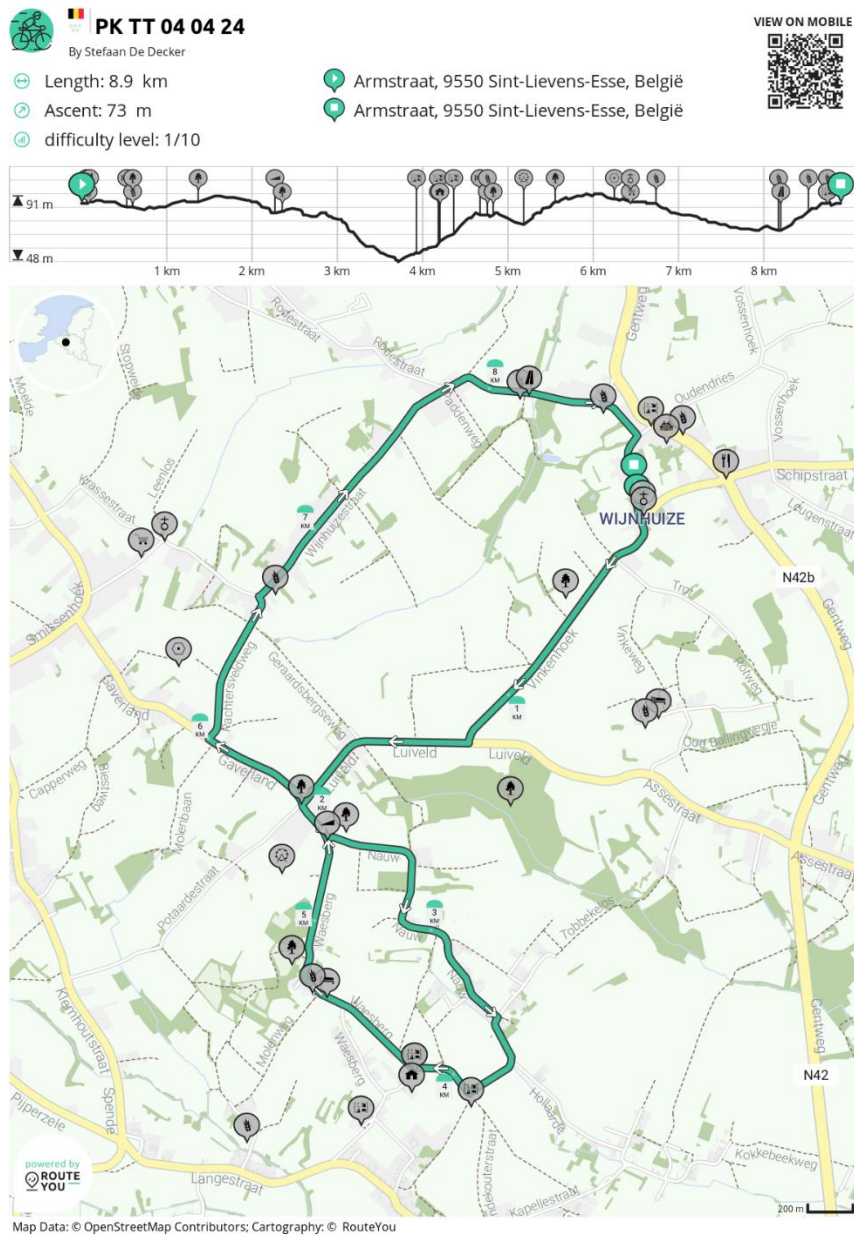

Parcours:

- **Afstand: 8.9 Km**
 - **0.000 Km Start: Armstraat thv huisnummer 4 (school Wijnhuize)**
 - 0.076 km RD Erwetegemstraat (Sint-Lievens-Esse - Herzele)
 - 0.300 Km RD Vinkenhoek (Erwetegem – Zottegem)
 - 1.260 Km RA Luiveld (Erwetegem – Zottegem)
 - 1.700 Km RD Luiveld (Erwetegem – Zottegem)
 - 2.000 Km LA Luiveld (Erwetegem – Zottegem)
 - 2.060 Km LA Gaverland (Erwetegem – Zottegem)
 - 2.240 Km LA Nauw (Sint-Maria-Lierde)
 - 2.600 Km RA Nauw (Sint-Maria-Lierde)
 - 2.800 Km RA Nauw (Sint-Maria-Lierde)
 - 3.300 Km RD Nauw (Sint-Maria-Lierde)
 - 3.500 Km RA Waesbergdries (Sint-Maria-Lierde)
 - 3.670 Km RA Waesbergdries (Sint-Maria-Lierde)
 - 3.910 Km RA Waesbergdries (Sint-Maria-Lierde)
 - 4.170 Km RA Waesberg (Sint-Maria-Lierde)
 - 4.500 Km RD Waesberg (Sint-Maria-Lierde)
 - 5.000 Km RD Waesberg (Sint-Maria-Lierde)
 - 5.350 Km RD Gaverland (Sint-Maria-Lierde)
 - 5.500 Km RD Gaverland (Sint-Maria-Lierde)
 - 5.600 Km RD Gaverland (Erwetegem – Zottegem)
 - 6.000 Km RA Pachtersveldweg (Erwetegem – Zottegem)
 - 6.500 Km RD Pachtersveldweg (Erwetegem – Zottegem)
 - 6.600 Km RA Wijnhuizestraat (Erwetegem – Zottegem)
 - 7.800 Km RD Wijnhuizestraat (Erwetegem – Zottegem)
 - 8.170 Km RD Pijpketel (Erwetegem – Zottegem)
 - 8.200 Km RD Pijpketel (Sint-Lievens-Esse - Herzele)
 - 8.600 Km RA Armstraat (Wijnhuize – Herzele)
 - **8.900 Km RD Armstraat - AANKOMST(Wijnhuize – Herzele)**

Medische Post: Medprevent, School Wijnhuize, Armstraat 4, 9550 Wijnhuize

Parking afgevaardigden Cycling Vlaanderen: Kerkplein en weide Erwetegemstraat

Parking renners: Weide Erwetegemstraat (rekening houdend met weersomstandigheden)

Public speaker: Niko De Muyter

Invoegen begeleidende wagens: Via Erwetegemstraat. De wagens komen mee over de streep bij de aankomst van de renner en voegen terug voorbij de streep. Een seingever zal de volgauto's voorbij de streep begeleiden om alles ordelijk te laten verlopen.