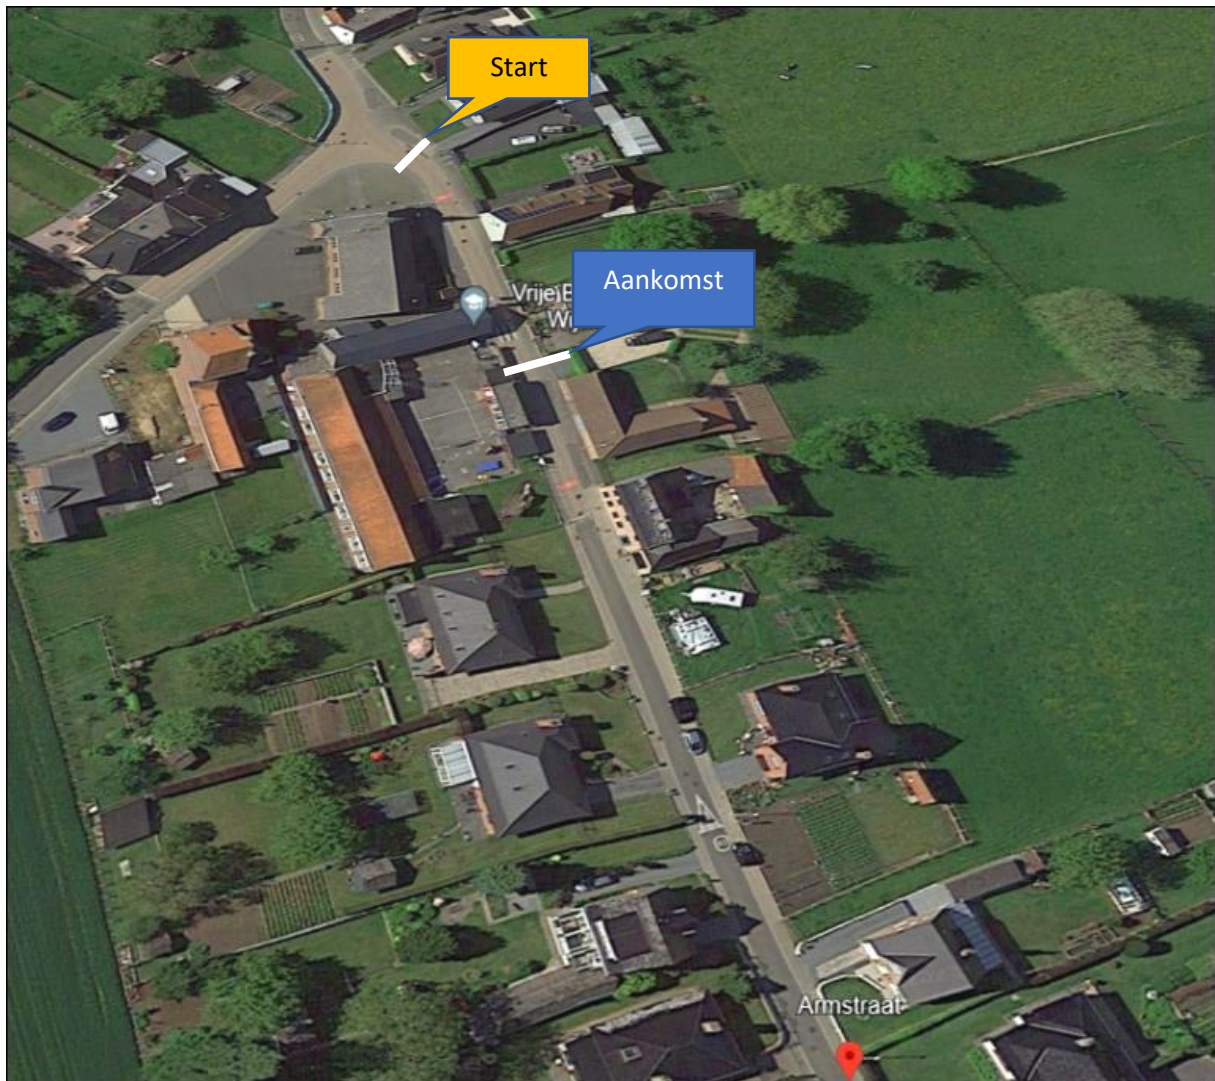

- **Start- en aankomstzone:**

Inschrijvingen: Parochiezaal Wijnhuize, Armstraat 4, 9550 Wijnhuize vanaf 8u

Dopinglokaal en medische post: School Wijnhuize, Armstraat 4, 9550 Wijnhuize vanaf 8u

Huldiging: Podium voor de kerk

Medische Post: Medprevent, School Wijnhuize, Armstraat 4, 9550 Wijnhuize

Parking afgevaardigden Cycling Vlaanderen: Kerkplein en weide Erwetegemstraat

Parking renners: Weide Erwetegemstraat (rekening houdend met weersomstandigheden)

Public speaker: Niko De Muyter