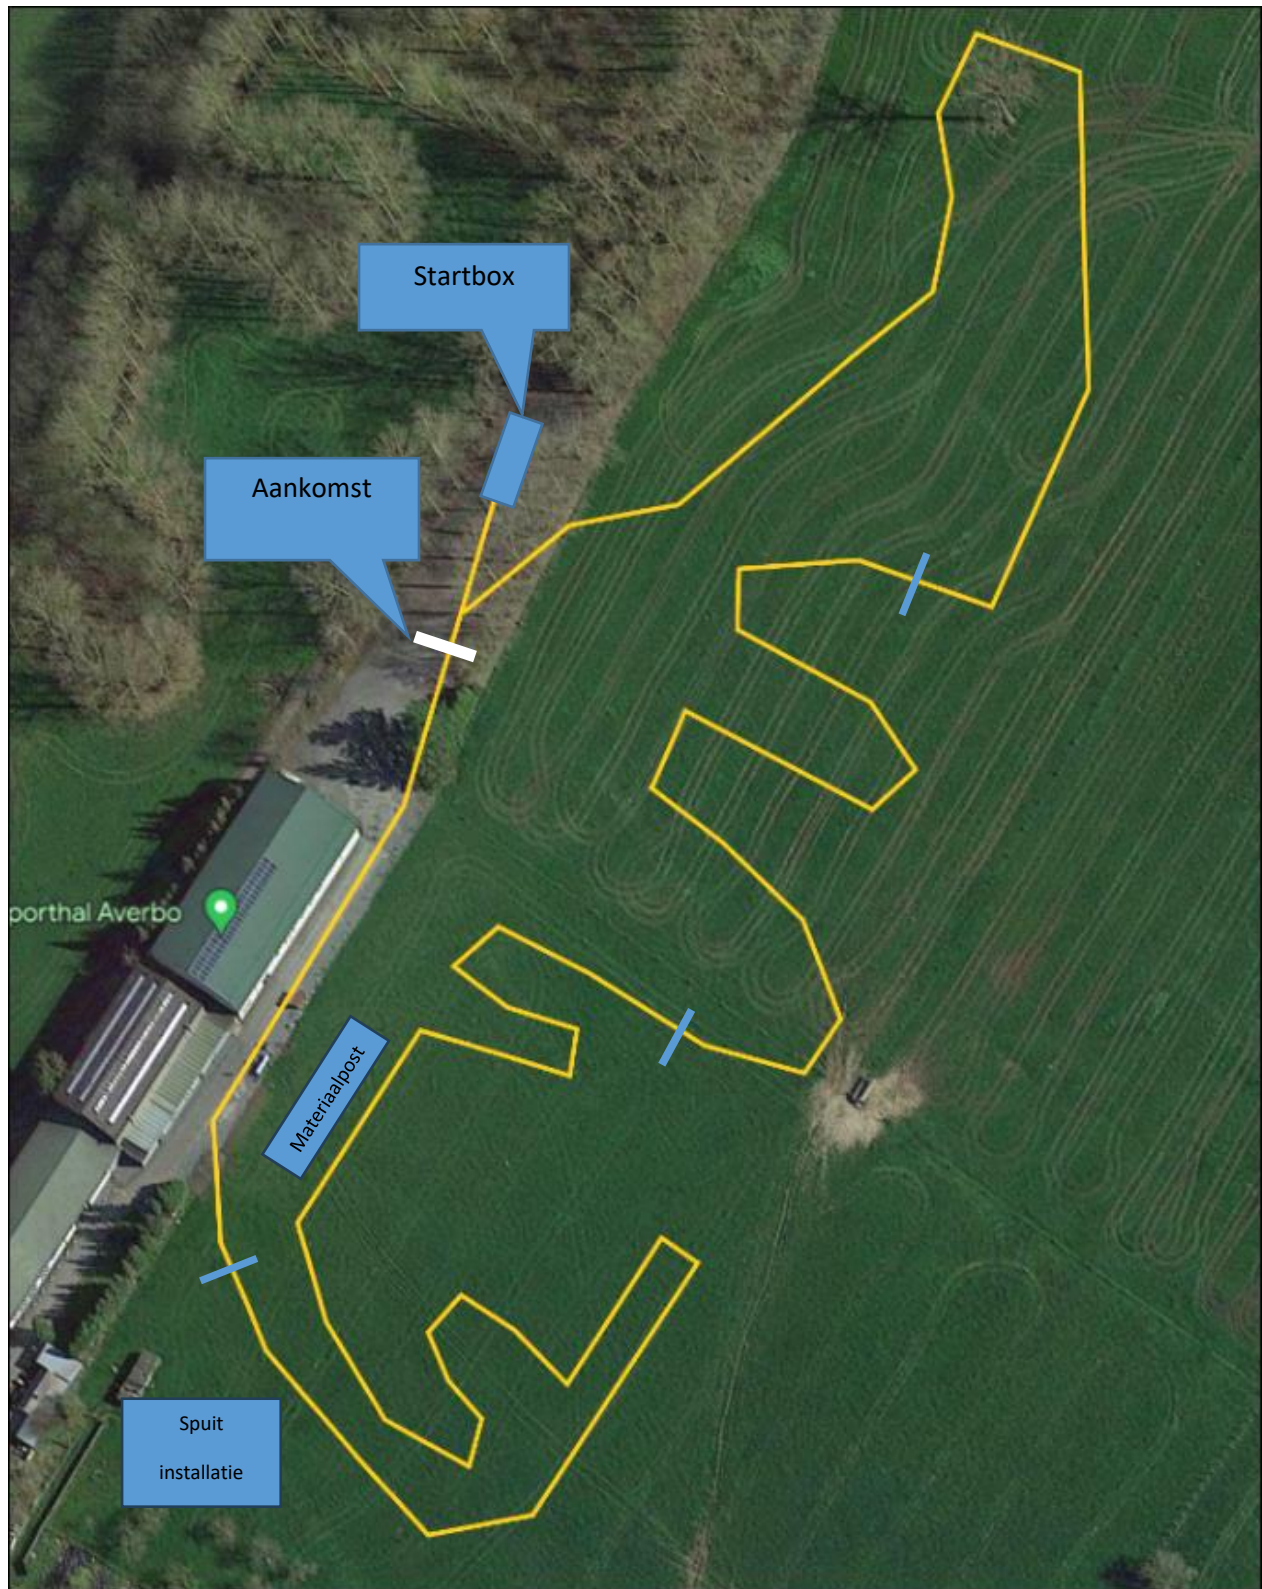

Parcours U8,U9,U10,U11 en G-Sport: 850m

Parcours U12-U13-U14: 1350m

Inrichting aankomstzone

Parking Renners:

Meerij: Deze straat wordt éénrichtingsverkeer. De helft van de weg wordt voorzien voor parking mobilhomes en wagens renners.