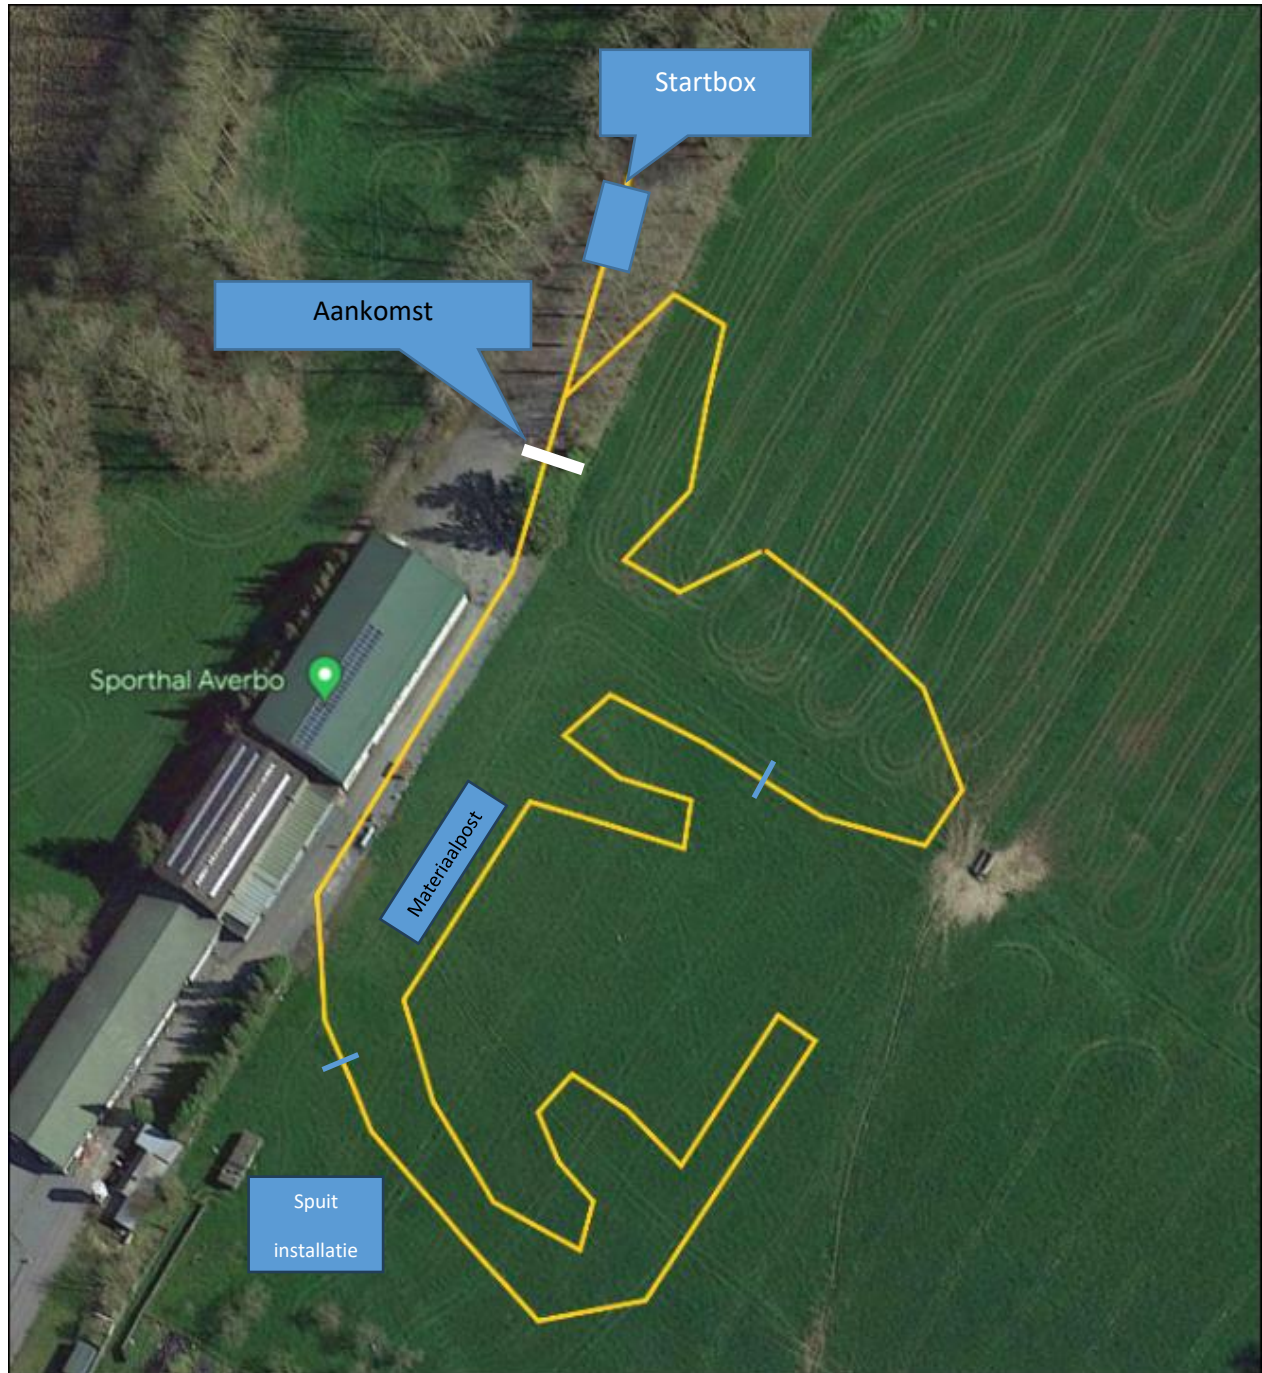

Parcours U8,U9,U10,U11 en G-Sport: 850m

Parcours U12-U13-U14: 1350m

Inrichting aankomstzone

Parking Renners:

Meerij: Deze straat wordt éénrichtingsverkeer. De helft van de weg wordt voorzien voor parking mobilhomes en wagens renners.