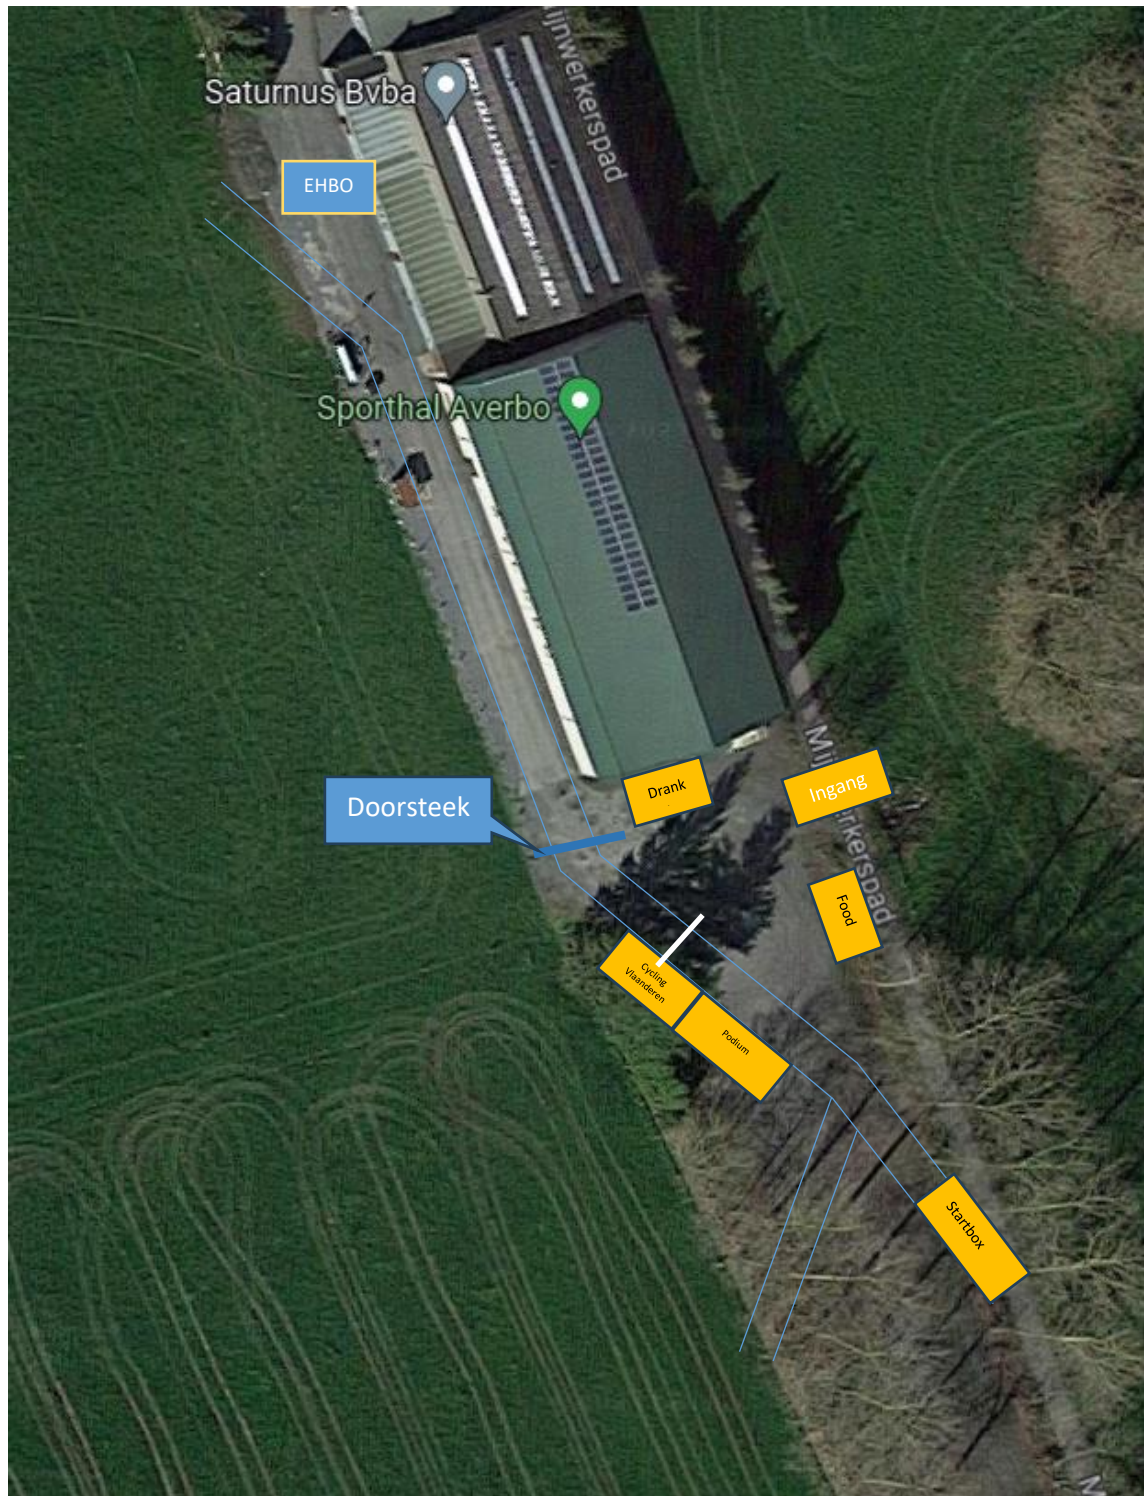

Parcours U8,U9,U10,U11 en G-Sport: 850m

Parcours U12-U13-U14: 1350m

Inrichting aankomstzone

Parking Renners:

Meerij: Deze straat wordt éénrichtingsverkeer. De helft van de weg wordt voorzien voor parking mobilhomes en wagens renners.