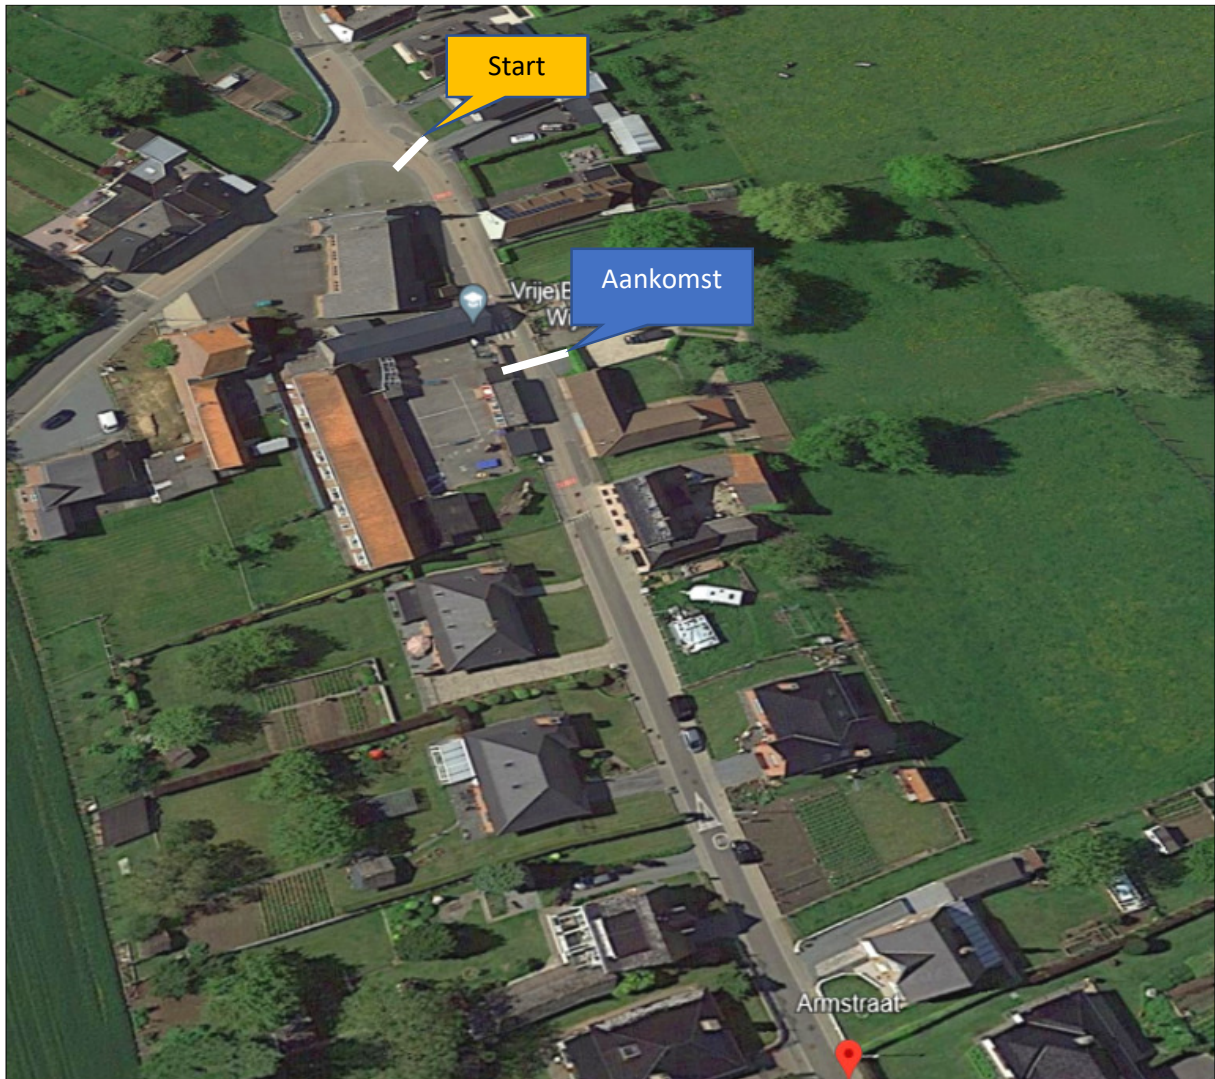

Parcours:

- **Afstand: 8.9 Km**
 - **0.000 Km Start: Armstraat thv huisnummer 4 (school Wijnhuize)**
 - 0.076 km RD Erwetegemstraat (Sint-Lievens-Esse - Herzele)
 - 0.300 Km RD Vinkenhoek (Erwetegem – Zottegem)
 - 1.260 Km RA Luiveld (Erwetegem – Zottegem)
 - 1.700 Km RD Luiveld (Erwetegem – Zottegem)
 - 2.000 Km LA Luiveld (Erwetegem – Zottegem)
 - 2.060 Km LA Gaverland (Erwetegem – Zottegem)
 - 2.240 Km LA Nauw (Sint-Maria-Lierde)
 - 2.600 Km RA Nauw (Sint-Maria-Lierde)
 - 2.800 Km RA Nauw (Sint-Maria-Lierde)
 - 3.300 Km RD Nauw (Sint-Maria-Lierde)
 - 3.500 Km RA Waesbergdries (Sint-Maria-Lierde)
 - 3.670 Km RA Waesbergdries (Sint-Maria-Lierde)
 - 3.910 Km RA Waesbergdries (Sint-Maria-Lierde)
 - 4.170 Km RA Waesberg (Sint-Maria-Lierde)
 - 4.500 Km RD Waesberg (Sint-Maria-Lierde)
 - 5.000 Km RD Waesberg (Sint-Maria-Lierde)
 - 5.350 Km RD Gaverland (Sint-Maria-Lierde)
 - 5.500 Km RD Gaverland (Sint-Maria-Lierde)
 - 5.600 Km RD Gaverland (Erwetegem – Zottegem)
 - 6.000 Km RA Pachtersveldweg (Erwetegem – Zottegem)
 - 6.500 Km RD Pachtersveldweg (Erwetegem – Zottegem)
 - 6.600 Km RA Wijnhuizestraat (Erwetegem – Zottegem)
 - 7.800 Km RD Wijnhuizestraat (Erwetegem – Zottegem)
 - 8.170 Km RD Pijpketel (Erwetegem – Zottegem)
 - 8.200 Km RD Pijpketel (Sint-Lievens-Esse - Herzele)
 - 8.600 Km RA Armstraat (Wijnhuize – Herzele)
 - **8.900 Km RD Armstraat - AANKOMST(Wijnhuize – Herzele)**

- **Start- en aankomstzone:**

Inschrijvingen: Parochiezaal Wijnhuize, Armstraat 4, 9550 Wijnhuize vanaf 8u

Dopinglokaal en medische post: School Wijnhuize, Armstraat 4, 9550 Wijnhuize vanaf 8u

Huldiging: Podium voor de kerk

Medische Post: Medprevent, School Wijnhuize, Armstraat 4, 9550 Wijnhuize

Parking afgevaardigden Cycling Vlaanderen: Kerkplein en weide Erwetegemstraat

Parking renners: Weide Erwetegemstraat (rekening houdend met weersomstandigheden)