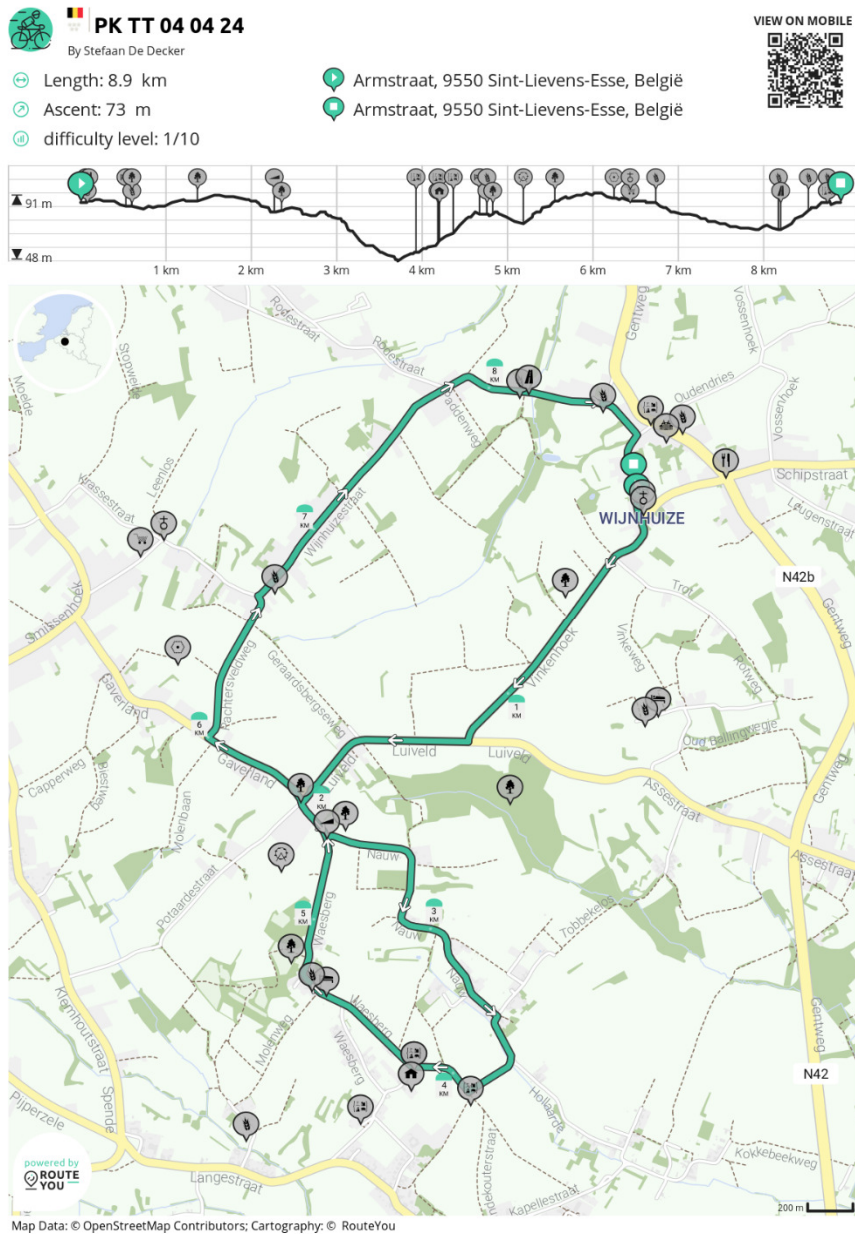

Parcours:

- **Afstand: 8.9 Km**
 - **0.000 Km Start: Armstraat thv huisnummer 4 (school Wijnhuize)**
 - 0.076 km RD Erwetegemstraat (Sint-Lievens-Esse - Herzele)
 - 0.300 Km RD Vinkenhoek (Erwetegem – Zottegem)
 - 1.260 Km RA Luiveld (Erwetegem – Zottegem)
 - 1.700 Km RD Luiveld (Erwetegem – Zottegem)
 - 2.000 Km LA Luiveld (Erwetegem – Zottegem)
 - 2.060 Km LA Gaverland (Erwetegem – Zottegem)
 - 2.240 Km LA Nauw (Sint-Maria-Lierde)
 - 2.600 Km RA Nauw (Sint-Maria-Lierde)
 - 2.800 Km RA Nauw (Sint-Maria-Lierde)
 - 3.300 Km RD Nauw (Sint-Maria-Lierde)
 - 3.500 Km RA Waesbergdries (Sint-Maria-Lierde)
 - 3.670 Km RA Waesbergdries (Sint-Maria-Lierde)
 - 3.910 Km RA Waesbergdries (Sint-Maria-Lierde)
 - 4.170 Km RA Waesberg (Sint-Maria-Lierde)
 - 4.500 Km RD Waesberg (Sint-Maria-Lierde)
 - 5.000 Km RD Waesberg (Sint-Maria-Lierde)
 - 5.350 Km RD Gaverland (Sint-Maria-Lierde)
 - 5.500 Km RD Gaverland (Sint-Maria-Lierde)
 - 5.600 Km RD Gaverland (Erwetegem – Zottegem)
 - 6.000 Km RA Pachtersveldweg (Erwetegem – Zottegem)
 - 6.500 Km RD Pachtersveldweg (Erwetegem – Zottegem)
 - 6.600 Km RA Wijnhuizestraat (Erwetegem – Zottegem)
 - 7.800 Km RD Wijnhuizestraat (Erwetegem – Zottegem)
 - 8.170 Km RD Pijpketel (Erwetegem – Zottegem)
 - 8.200 Km RD Pijpketel (Sint-Lievens-Esse - Herzele)
 - 8.600 Km RA Armstraat (Wijnhuize – Herzele)
 - **8.900 Km RD Armstraat - AANKOMST(Wijnhuize – Herzele)**

- **Start- en aankomstzone:**

Inschrijvingen: Parochiezaal Wijnhuize, Armstraat 4, 9550 Wijnhuize vanaf 8u

Dopinglokaal en medische post: School Wijnhuize, Armstraat 4, 9550 Wijnhuize vanaf 8u

Huldiging: Podium voor de kerk

Medische Post: Medprevent, School Wijnhuize, Armstraat 4, 9550 Wijnhuize

Parking afgevaardigden Cycling Vlaanderen: Kerkplein en weide Erwetegemstraat

Parking renners: Weide Erwetegemstraat (rekening houdend met weersomstandigheden)