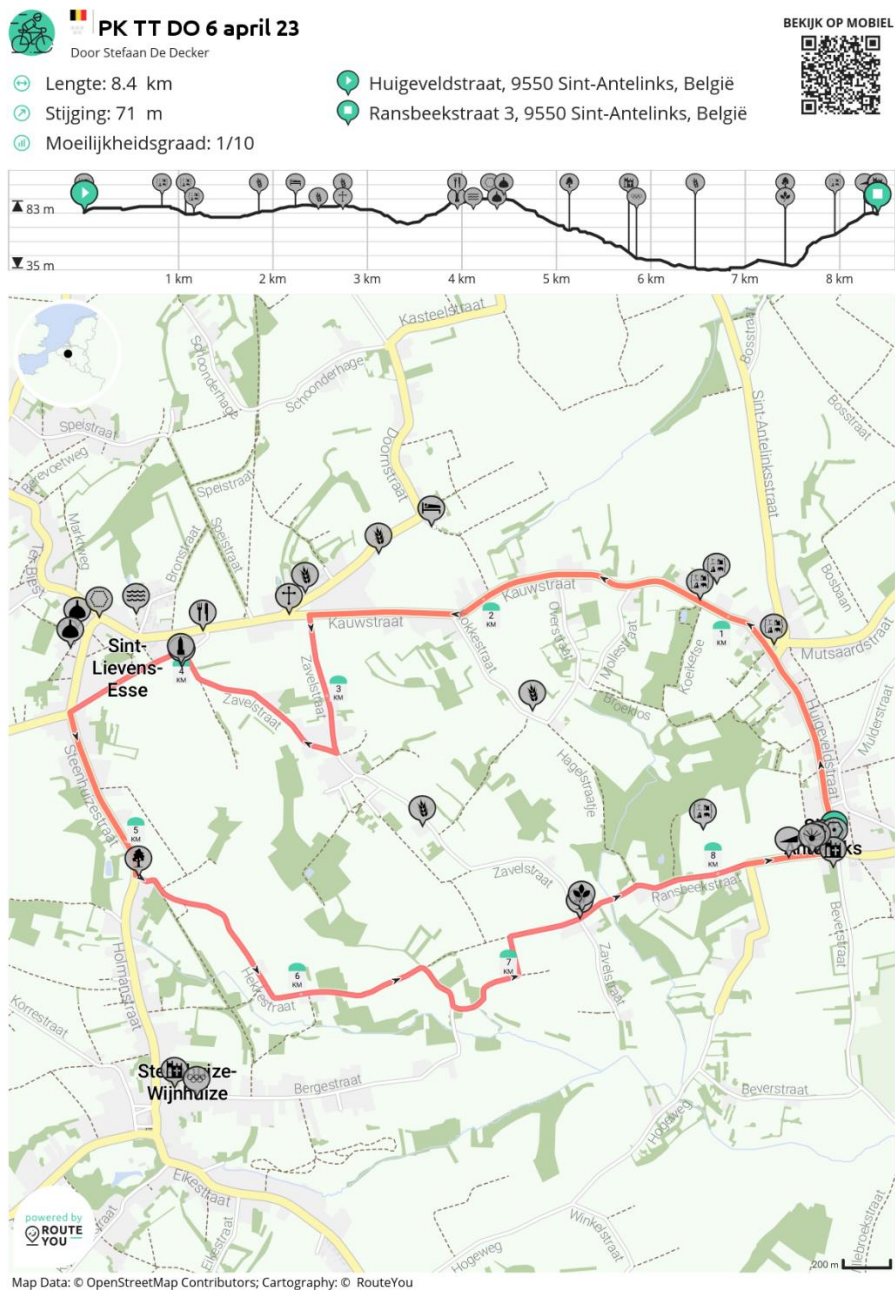

PK Tijdrijden Oost-Vlaanderen
Donderdag 6/4/2023
Technische Gids

Datum: Donderdag 6/4/2023

Een organisatie van: Cycling Vlaanderen, Gemeente Herzele en Sportico

Waar: Gemeente Herzele, Deelgemeenten Sint-Lievens-Esse, Steenhuize en Sint-Antelinks

Parcours:

- **Afstand: 8.4 Km**
 - Start: Huigveldstraat thv huisnummer 2
 - 0 Km Huigveldstraat
 - 0.5 Km RD Huigveldstraat
 - 0.7 Km RD Kauwstraat
 - 1.4 Km RD Kauwstraat
 - 2 Km RD Kauwstraat
 - 2.5 Km LA Zavelstraat
 - 3.2 Km RA Zavelstraat
 - 3.9 Km LA Zonneveld
 - 4.4 Km LA Steenhuizenstraat
 - 5.1 Km LA Hekkestraat
 - 5.9 Km RD Hekkestraat
 - 6.6 Km LA Zavelstraat
 - 7.4 Km RD Ransbeekstraat
 - 8.1 Km RD Ransbeekstraat
 - 8.4 Km Aankomst Ransbeekstraat

- **Tijd:** Start 10u en Einde 18u00

- **Startzone:**

- **Aankomstzone:**

Inschrijvingen: Parochiezaal Sint-Antelinks, Ransbeekstraat 1, 9550 Sint-Antelinks vanaf 8u

Huldiging: Podium Kerkplein

Medische Post: Medprevent, Parochiezaal Sint-Antelinks, Ransbeekstraat 1, 9550 Sint-Antelinks

Parking renners: Langestraat, Sint Antelinks

Parking publiek: weide thv voetbalkantine Mutsaardstraat 15a, 9550 ST-ANTELINKS

Invoegen begeleidende wagens: Via Mulderstraat

Per uitzondering dringende verplaatsingen bewoners parcours onder begeleiding van motard of politie na aanmelding centraal secretariaat.