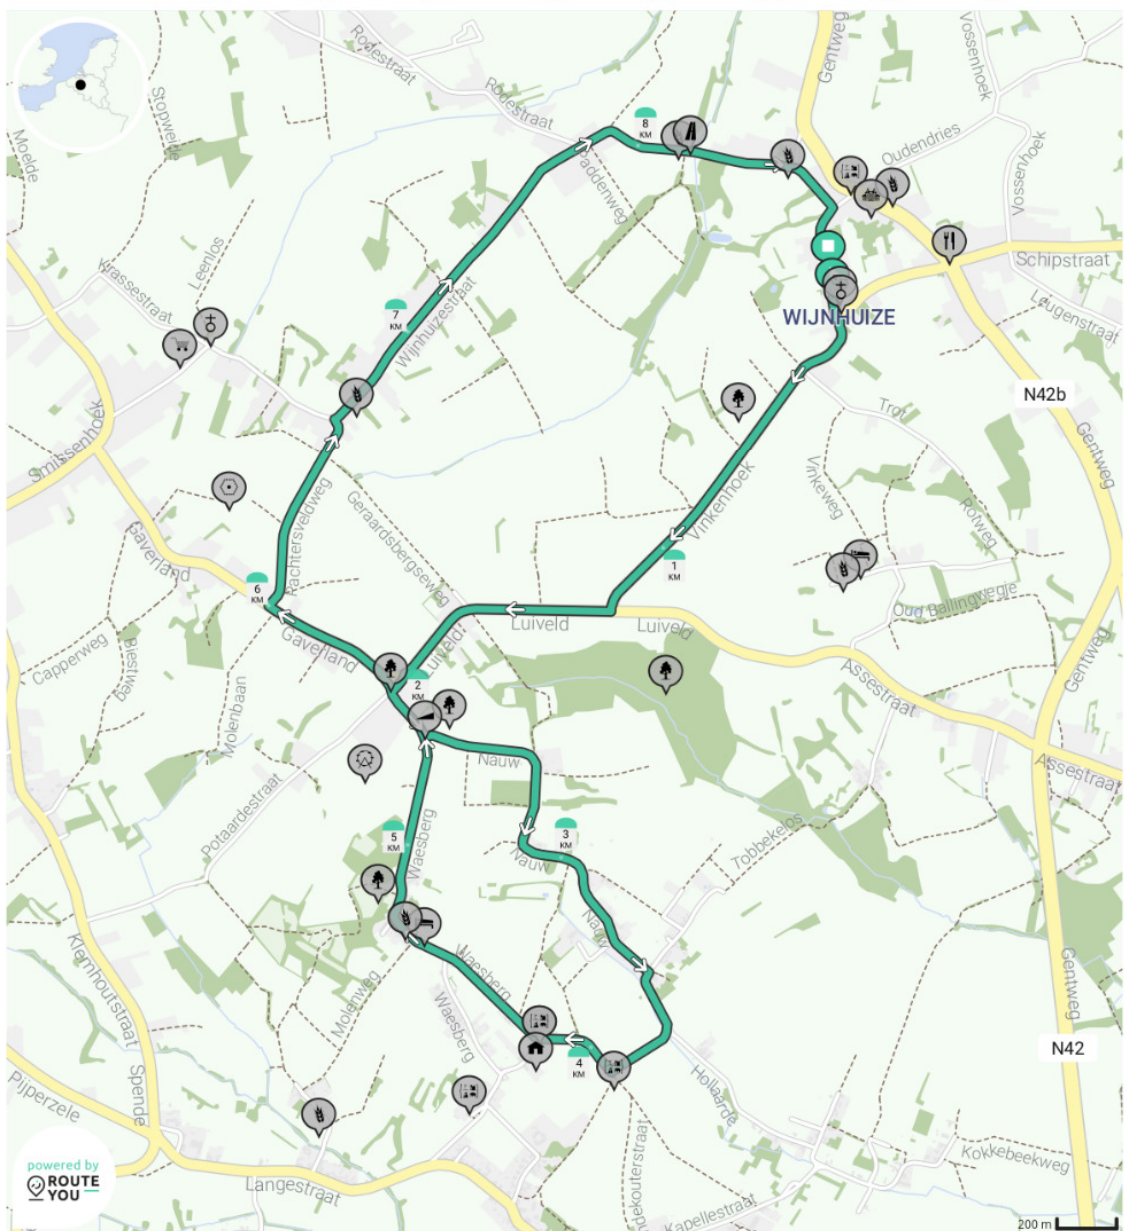

Length: 8.9 km

Ascent: 73 m

difficulty level: 1/10

Armstraat, 9550 Sint-Lievens-Esse, België

Armstraat, 9550 Sint-Lievens-Esse, België

Map Data: © OpenStreetMap Contributors; Cartography: © RouteYou