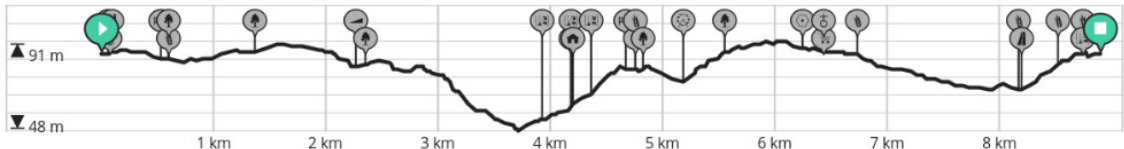

Length: 8.9 km

Ascent: 73 m

difficulty level: 1/10

Armstraat, 9550 Sint-Lievens-Esse, België

Armstraat, 9550 Sint-Lievens-Esse, België

Map Data: © OpenStreetMap Contributors; Cartography: © RouteYou